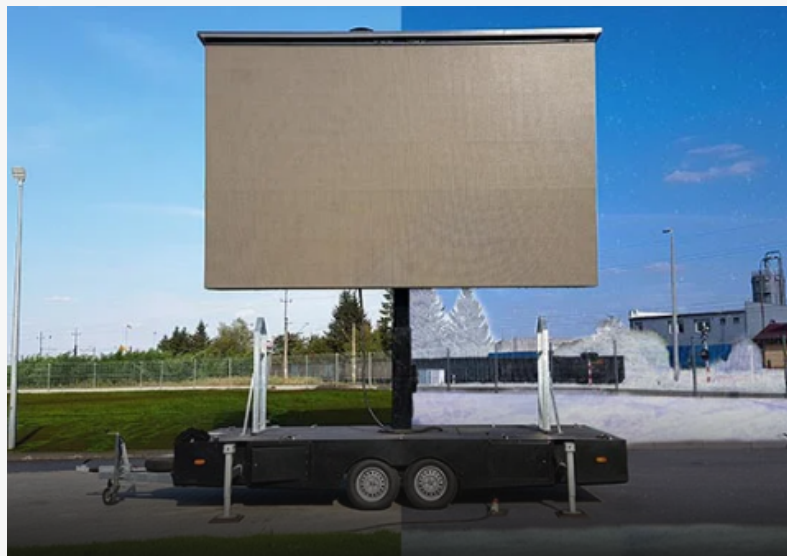

LED-Trailers

15qm Bildfläche, 3,9mm Pixelpitch 5 x 3 Meter Bildschirmgröße

Einsatzmöglichkeit:

Produktpräsentation, Wegweiser, animierte Werbetafel, Großbildwand neben Ihrer Bühne, Delay-Bildwand, Kinoveranstaltung, Vereinsfest, Tag der offenen Tür.

Unschlagbarere Vorteile:

schnell aufgebaut, sehr gut sichtbar, erzeugt Aufmerksamkeit!

LED-Trailers

Details:

- Black Frame-LED, 5.000 Nits
- Aufbau in einer halben Stunde
- Neutral, ohne Firmen-Branding
- Scaler
- Vorschau-Monitor mit Patchfeld
- Windwarner integriert
- HDMI oder SDI anschließen und loslegen
- CEE32A Anschluss erforderlich

Maße: