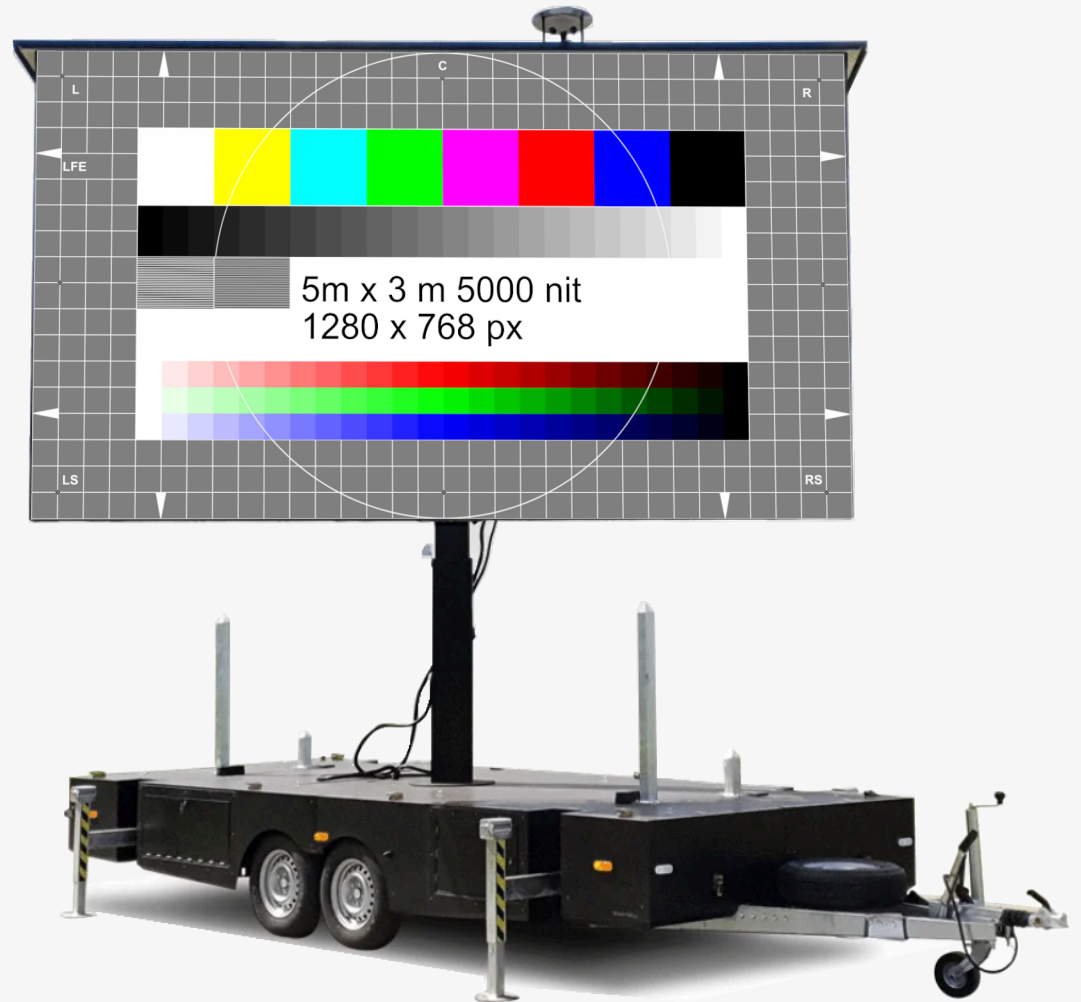

LED-Trailers

15qm Bildfläche, 3,9mm Pixelpitch 5 x 3 Meter Bildschirmgröße

Einsatzmöglichkeit:

Produktpräsentation, Wegweiser, animierte Werbetafel, Großbildwand neben Ihrer Bühne, Delay-Bildwand, Kinoveranstaltung, Vereinsfest, Tag der offenen Tür.

Unschlagbarere Vorteile:

schnell aufgebaut, sehr gut sichtbar, erzeugt Aufmerksamkeit!

LED-Trailers

Details:

- Black Frame-LED, 5.000 Nits
- Aufbau in einer halben Stunde
- Neutral, ohne Firmen-Branding
- Scaler
- Vorschau-Monitor mit Patchfeld
- Windwarner integriert
- HDMI oder SDI anschließen und loslegen
- CEE32A Anschluss erforderlich

Maße: